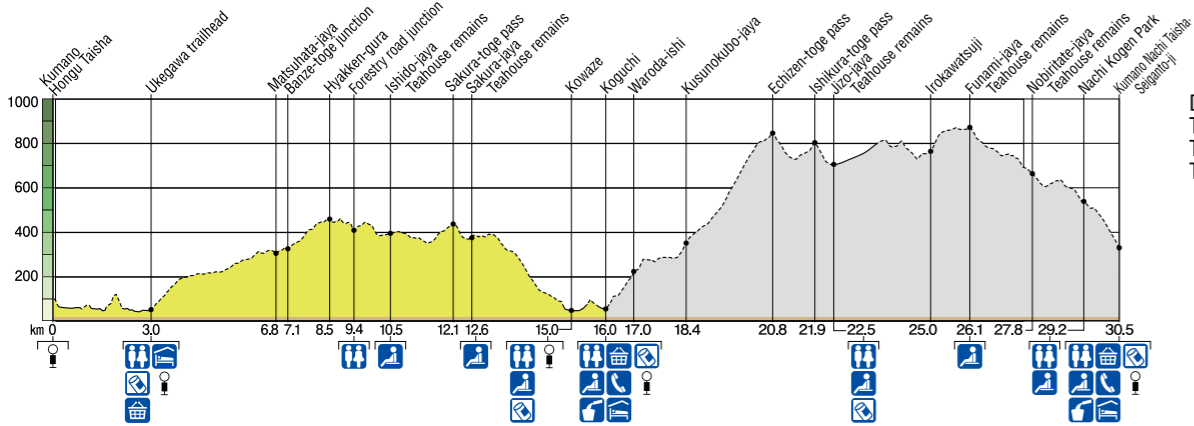

Kogumotori-goe (Ukegawa~Koguchi)

小雲取越(請川~小口)

(Ukegawa Trailhead start)

Ukegawa Access

Koguchi Village