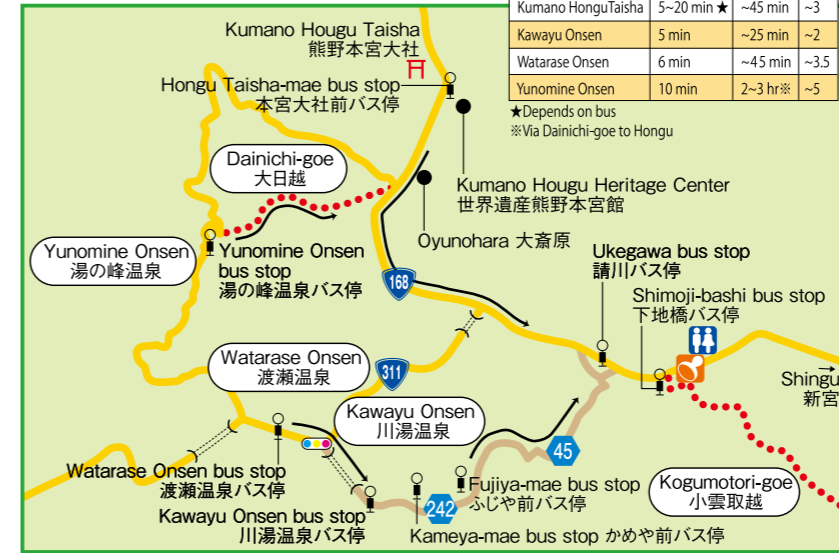

Kogumotori-goe (Ukegawa~Koguchi)

小雲取越(請川~小口)

(Ukegawa Trailhead start)

Ukegawa Access

Koguchi Village